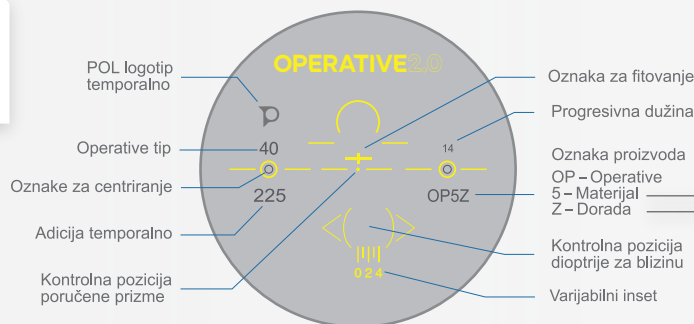

PROFESIONAL INDOOR

OPERATIVE 2.0

Ciljna grupa

Prezbiopi koji većinu dana provode u zatvorenom prostoru, radeći za laptopom, čitajući razna dokumenta ili u razgovorima sa strankama. Starosna dob 45+.

Napomena: Strogo je zabranjena upotreba ove vrste sočiva u saobraćaju.

Tehnologija

IOT Endless Office Occupational

Način izrade

Unutrašnja izrada digresivne površine.

Poručivanje dioptrija

1/4

Način poručivanja

Dioptrija daljina / blizina
Adicija od 1.00 do 3.50

Koristiti razmak zenica za daljinu, po mogućnosti za svako oko pojedinačno (IPD)

Selekcija radne distance:

- od 0,4 m do 1,3 m – dizajn 1,3
- od 0,4 m do 2,0 m – dizajn 2,0
- od 0,4 m do 4,0 m – dizajn 4,0

Progresivna dužina

14 mm, 18 mm

Minimalna visina ugradnje

16 mm, 20 mm

Optimizacija

Specijalno tanjenje za sočivo u plus opsegu na osnovu oblika okvira i parametra za fitovanje sočiva u okvir. Ukoliko se sočivo poručuje bez opcije Optimizacija, topografija sočiva će biti decentrirana nazalno u odnosu na geometrijski centar za 2,5 mm.

Ocene korisnika

Vid – daljina

Vid – blizina

Spontano privikavanje

Vid – srednja daljina

Komfor pri korištenju

Korištenje digitalnih uređaja

Oznake na sočivima

- gravure
- markeri

MATERIJALI

1.50 CR-39	1
1.53 Trivex	2
1.59 Poly	4
1.60 High Index	5
1.60 Tribrid	6
1.67 High Index	7
1.74 High Index	8

DORADE

Bez dorade	W	Transitions GEN 8 Sapphire	F	Nupolar Gray	S
Remuve 400	H	Transitions GEN 8 Amethyst	M	Nupolar Gray Light	L
Remuve 420	R	Transitions GEN 8 Amber	A	Nupolar Green	E
Remuve 420 Photomatic Brown	O	Transitions GEN 8 Emerald	E	Transitions XTRActive Polarised Gray	X
Remuve 420 Photomatic Gray	U	Transitions XTRActive Brown	C	DriveWear	D
Transitions GEN 8 Brown	Z	Transitions XTRActive Gray	L		
Transitions GEN 8 Gray	N	Transitions XTRActive Green	K		
Transitions GEN 8 Green	V	Nupolar Brown	B