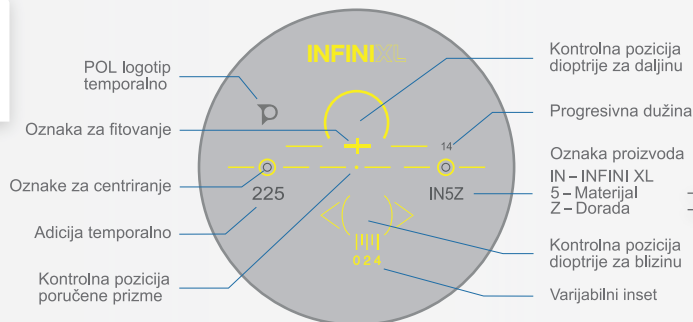

PROGRESIV

INFINI XL

Ciljna grupa

Iskusni poznavaooci progresivnih sočiva. Starosna dob 45+.

Tehnologija

OPTOTECH Extended IXL

Način izrade

Unutrašnja izrada progresivne površine.

Poručivanje dioptrija

1/4

Individualni parametri

IPD, PL, Vertex, Panto, Ztilt, NVD

Inset

Po potrebi od 0 do 4 ili automatski izračun inseta.

Progresivna dužina

15 mm, 16 mm, 17 mm, 18 mm, 19 mm ili varijabilna u odnosu na visinu fitovanja.

Minimalna visina ugradnje

17 mm, 18 mm, 19 mm, 20 mm, 21 mm

Optimizacija

Specijalno tanjenje za sočivo u plus opsegu na osnovu oblika okvira i parametra za fitovanje sočiva u okvir. Ukoliko se sočivo poručuje bez opcije Optimizacija, topografija sočiva će biti decentrirana nazalno u odnosu na geometrijski centar za 2,5 mm.

Ocene korisnika

Vid – daljina

Vid – blizina

Spontano privikavanje

Vid – srednja daljina

Komfor pri korištenju

Korištenje digitalnih uređaja

Oznake na sočivima

- gravure
- markeri

MATERIJALI

1.50 CR-39	1
1.53 Trivex	2
1.56 Mid. index	3
1.59 Poly	4
1.60 High Index	5
1.60 Tribrid	6
1.67 High Index	7
1.74 High Index	8

DORADE

Bez dorade	W	Transitions GEN 8 Sapphire	F	Nupolar Gray	S
Remuve 400	H	Transitions GEN 8 Amethyst	M	Nupolar Gray Light	L
Remuve 420	R	Transitions GEN 8 Amber	A	Nupolar Green	E
Remuve 420 Photomatic Brown	O	Transitions GEN 8 Emerald	E	Transitions XTRActive Polarised Gray	X
Remuve 420 Photomatic Gray	U	Transitions XTRActive Brown	C	Photomatic Brown	B
Transitions GEN 8 Brown	Z	Transitions XTRActive Gray	L	Photomatic Gray	I
Transitions GEN 8 Gray	N	Transitions XTRActive Green	K	DriveWear	D
Transitions GEN 8 Green	V	Nupolar Brown	B