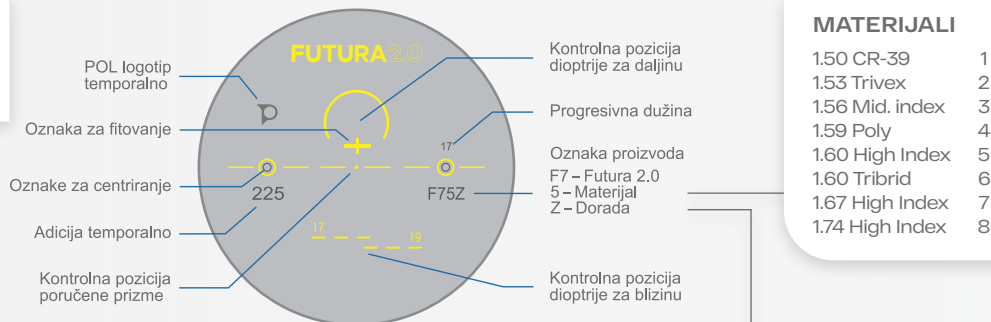

Poručivanje dioptrija

1/4

Progresivna dužina

15 mm, 17 mm

Minimalna visina ugradnje

17 mm, 19 mm

Optimizacija

Specijalno tanjenje za sočivo u plus opsegu na osnovu oblika okvira i parametra za fitovanje sočiva u okvir. Ukoliko se sočivo poručuje bez opcije Optimizacija, topografija sočiva će biti decentrirana nazalno u odnosu na geometrijski centar za 2,5 mm.

Ocene korisnika

Vid – daljina

Vid – blizina

Spontano privikavanje

Vid – srednja daljina

Komfor pri korištenju

Korištenje digitalnih uređaja

Oznake na sočivima

- gravure
- markeri

MATERIJALI

1.50 CR-39	1
1.53 Trivex	2
1.56 Mid. index	3
1.59 Poly	4
1.60 High Index	5
1.60 Tribrid	6
1.67 High Index	7
1.74 High Index	8

DORADE

Bez dorade	W	Transitions GEN 8 Sapphire	F	Nupolar Gray	S
Remuve 400	H	Transitions GEN 8 Amethyst	M	Nupolar Gray Light	L
Remuve 420	R	Transitions GEN 8 Amber	A	Nupolar Green	E
Remuve 420 Photomatic Brown	O	Transitions GEN 8 Emerald	E	Transitions XTRActive Polarised Gray	X
Remuve 420 Photomatic Gray	U	Transitions XTRActive Brown	C	Photomatic Brown	B
Transitions GEN 8 Brown	Z	Transitions XTRActive Gray	L	Photomatic Gray	I
Transitions GEN 8 Gray	N	Transitions XTRActive Green	K	DriveWear	D
Transitions GEN 8 Green	V	Nupolar Brown	B		