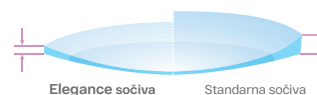

MONOFOKAL

ELEGANCE

Ciljna grupa

Elegance monofokalno lentikular sočivo za minus dioptrije. Namenjena korisnicima koji žele estetski tanje sočivo na periferiji, koje im omogućava veću slobodu pri izboru okvira.

Tehnologija

IOT Lenticularisation Free Form

Način izrade

Unutrašnja izrada lenti monofokalne površine.

Poručivanje dioptrija

1/4

Individualni parametri

IPD, Vertex, Panto, Ztilt

Vidna polja

35, 40, 45, 50