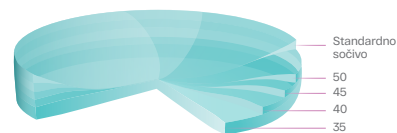

MONOFOKAL

ELEGANCE

Ciljna grupa

Elegance monofokalno lentikular sočivo za minus dioptrije. Namenjena korisnicima koji žele estetski tanje sočivo na periferiji, koje im omogućava veću slobodu pri izboru okvira.

Tehnologija

IOT Lenticularisation Free Form

Način izrade

Unutrašnja izrada lenti monofokalne površine.

Poručivanje dioptrija

1/4

Individualni parametri

IPD, Vertex, Panto, Ztilt

Vidna polja

35, 40, 45, 50