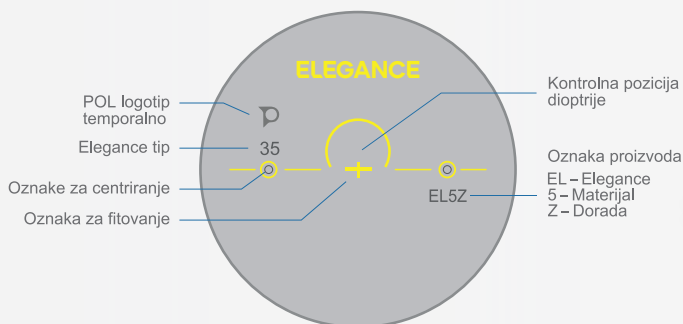

Oznake na sočivima

■ gravure
■ markeri

MATERIJALI

1.50 CR-39	1
1.53 Trivex	2
1.59 Poly	4
1.60 High Index	5
1.60 Tribrid	6
1.67 High Index	7
1.74 High Index	8

DORADE

Bez dorade	W	Transitions GEN 8 Sapphire	F	Nupolar Gray	S
Remuve 400	H	Transitions GEN 8 Amethyst	M	Nupolar Gray Light	L
Remuve 420	R	Transitions GEN 8 Amber	A	Nupolar Green	E
Remuve 420 Photomatic Brown	O	Transitions GEN 8 Emerald	E	Transitions XTRActive Polarised Gray	X
Remuve 420 Photomatic Gray	U	Transitions XTRActive Brown	C	DriveWear	D
Transitions GEN 8 Brown	Z	Transitions XTRActive Gray	L		
Transitions GEN 8 Gray	N	Transitions XTRActive Green	K		
Transitions GEN 8 Green	V	Nupolar Brown	B