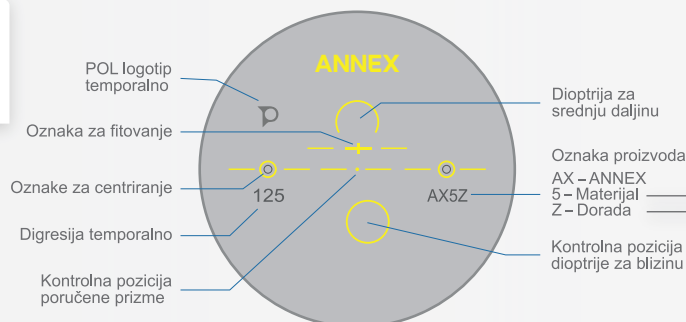

Ciljna grupa

Idealno rešenje za korisnike desktop računara kao i prostor oko radnog stola. Starosna dob 45+.

Napomena: Strogo je zabranjena upotreba ove vrste sočiva u saobraćaju.

Tehnologija

OPTOTECH OFFICE 10

Način izrade

Unutrašnja izrada digresivne površine.

Poručivanje dioptrija

1/4

Progresivna dužina

18 mm

Način poručivanja

RX podaci za dioptriju na blizinu
Selekcija dizajna:
- Tip A do 50 godina starosti
- Tip B preko 50 godina starosti
Koristiti razmak zenica za daljinu, po mogućnosti za svako oko pojedinačno (IPD)

Minimalna visina ugradnje

20 mm

Optimizacija

Specijalno tanjenje za sočivo u plus opsegu na osnovu oblika okvira i parametra za fitovanje sočiva u okvir. Ukoliko se sočivo poručuje bez opcije Optimizacija, topografija sočiva će biti decentrirana nazalno u odnosu na geometrijski centar za 2,5 mm.

Ocene korisnika

Vid – daljina

Vid – blizina

Spontano privikavanje

Vid – srednja daljina

Komfor pri korištenju

Korištenje digitalnih uređaja

Oznake na sočivima

■ gravure
■ markeri

MATERIJALI

1.50 CR-39	1
1.53 Trivex	2
1.56 Mid. index	3
1.59 Poly	4
1.60 High Index	5
1.60 Tribrid	6
1.67 High Index	7
1.74 High Index	8

DORADE

Bez dorade	W	Transitions GEN 8 Sapphire	F	Nupolar Gray	S
Remuve 400	H	Transitions GEN 8 Amethyst	M	Nupolar Gray Light	L
Remuve 420	R	Transitions GEN 8 Amber	A	Nupolar Green	E
Remuve 420 Photomatic Brown	O	Transitions GEN 8 Emerald	E	Transitions XTRActive Polarised Gray	X
Remuve 420 Photomatic Gray	U	Transitions XTRActive Brown	C	Photomatic Brown	B
Transitions GEN 8 Brown	Z	Transitions XTRActive Gray	L	Photomatic Gray	I
Transitions GEN 8 Gray	N	Transitions XTRActive Green	K	DriveWear	D
Transitions GEN 8 Green	V	Nupolar Brown	B