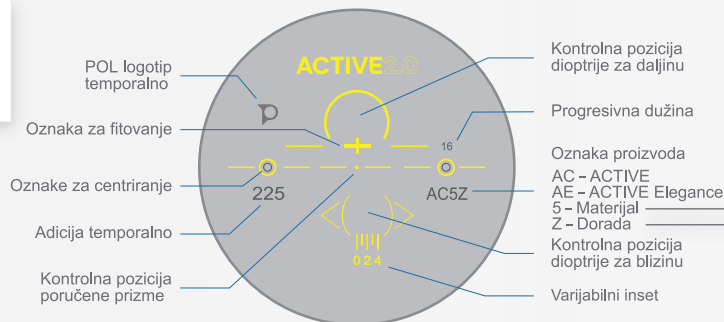

SPORT **OUTDOOR**

ACTIVE^{2.0}

ACTIVE ELEGANCE

Ciljna grupa

Rekreativci prezbiopi

Progresivno sočivo namenjena za sunčane naočare, sa okvirom ugla zakrivljenosti većim od 10° i prečnikom sočiva većim od 70 mm, kao i većih baznih krivina sočiva od 5.0 D.

Tehnologija

Active 2.0 - IOT Endless Sport Progressive IOT Endless Sport Progressive + Lentic

Način izrade

Unutrašnja izrada progresivne površine.

Poručivanje dioptrija

1/4, 1/8, 1/100

Individualni parametri

IPD, PL, Vertex, Panto, Ztilt

Progresivna dužina

16 mm, 18 mm

Dostupne bazne krivine sočiva

Bazne krivine 5.00, 6.00, 7.00, 8.00

Minimalna visina fitovanja

18 mm, 20 mm

Optimizacija

Specijalno tanjenje za sočivo u plus opsegu na osnovu oblika okvira i parametra za fitovanje sočiva u okvir. Ukoliko se sočivo poručuje bez opcije Optimizacija, topografija sočiva će biti decentrirana nazalno u odnosu na geometrijski centar za 2,5 mm.

Ocene korisnika

Vid – daljina

Vid – blizina

Spontano privikavanje

Vid – srednja daljina

Komfor pri korištenju

Korištenje digitalnih uređaja

Oznake na sočivima

■ gravure
■ markeri

MATERIJALI

1.50 CR-39	1
1.53 Trivex	2
1.59 Poly	4
1.60 High Index	5
1.60 Tribrid	6
1.67 High Index	7
1.74 High Index	8

DORADE

Bez dorade	W	Transitions GEN 8 Sapphire	F	Nupolar Gray	S
Remuve 400	H	Transitions GEN 8 Amethyst	M	Nupolar Gray Light	L
Remuve 420	R	Transitions GEN 8 Amber	A	Nupolar Green	E
Remuve 420 Photomatic Brown	O	Transitions GEN 8 Emerald	E	Transitions XTRActive Polarised Gray	X
Remuve 420 Photomatic Gray	U	Transitions XTRActive Brown	C	DriveWear	D
Transitions GEN 8 Brown	Z	Transitions XTRActive Gray	L		
Transitions GEN 8 Gray	N	Transitions XTRActive Green	K		
Transitions GEN 8 Green	V	Nupolar Brown	B